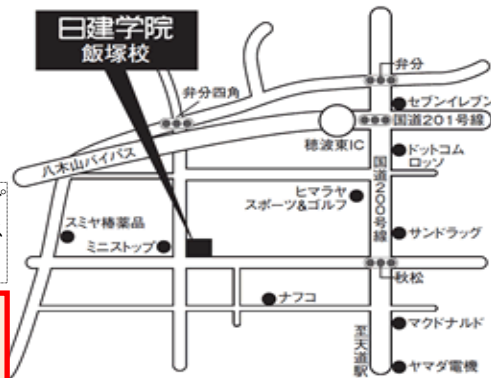

日建学院

公認スクール

日建学院 飯塚校

〒820-0084 飯塚市椿 121-1 ダイソー2階

TEL 0948-26-3155

FAX 0948-26-1441

日建学院は、1975年日建学院東京校開校をスタートとして、資格取得やスキルアップのための講座を運営し、各種資格試験の累計合格者数は870,000人を超えております。スタッフ一同皆さまのお越しをお待ちしております。

全国受験者数 [27年 4,908名・28年 13,143名・29年 16,624] へと大幅増!

今年も大幅増が予想される大人気資格【賃貸不動産経営管理士】

「2017年応援(早割)キャンペーン」6/20(木)締切

●短期集中Web講座 60,000円+税 ⇒ 50,000円+税

●問題解説Web講座 30,000円+税 ⇒ 25,000円+税

日建学院取扱い資格、開講講座

建築関連		建設関連	不動産・税務・他講座
1	一級建築士 学科・製図	8 1・2級建築施工管理技士	15 宅地建物取引士
2	二級建築士 学科・製図	9 1・2級土木施工管理技士	16 賃貸不動産経営管理士
3	インテリアコーディネーター	10 1・2級管工事施工管理技士	17 土地家屋調査士
4	建築設備士	11 1・2級造園施工管理技士	18 管理業務主任者
5	構造設計一級建築士	12 1級舗装施工管理技術者	19 ファイナンシャルプランナー
6	建築構造計算関連講座	13 給水装置工事主任技術者	20 日商簿記2級、3級
7	福祉住環境コーディネーター	14 2級建設業経理士	21 JW-CAD/Auto-CAD